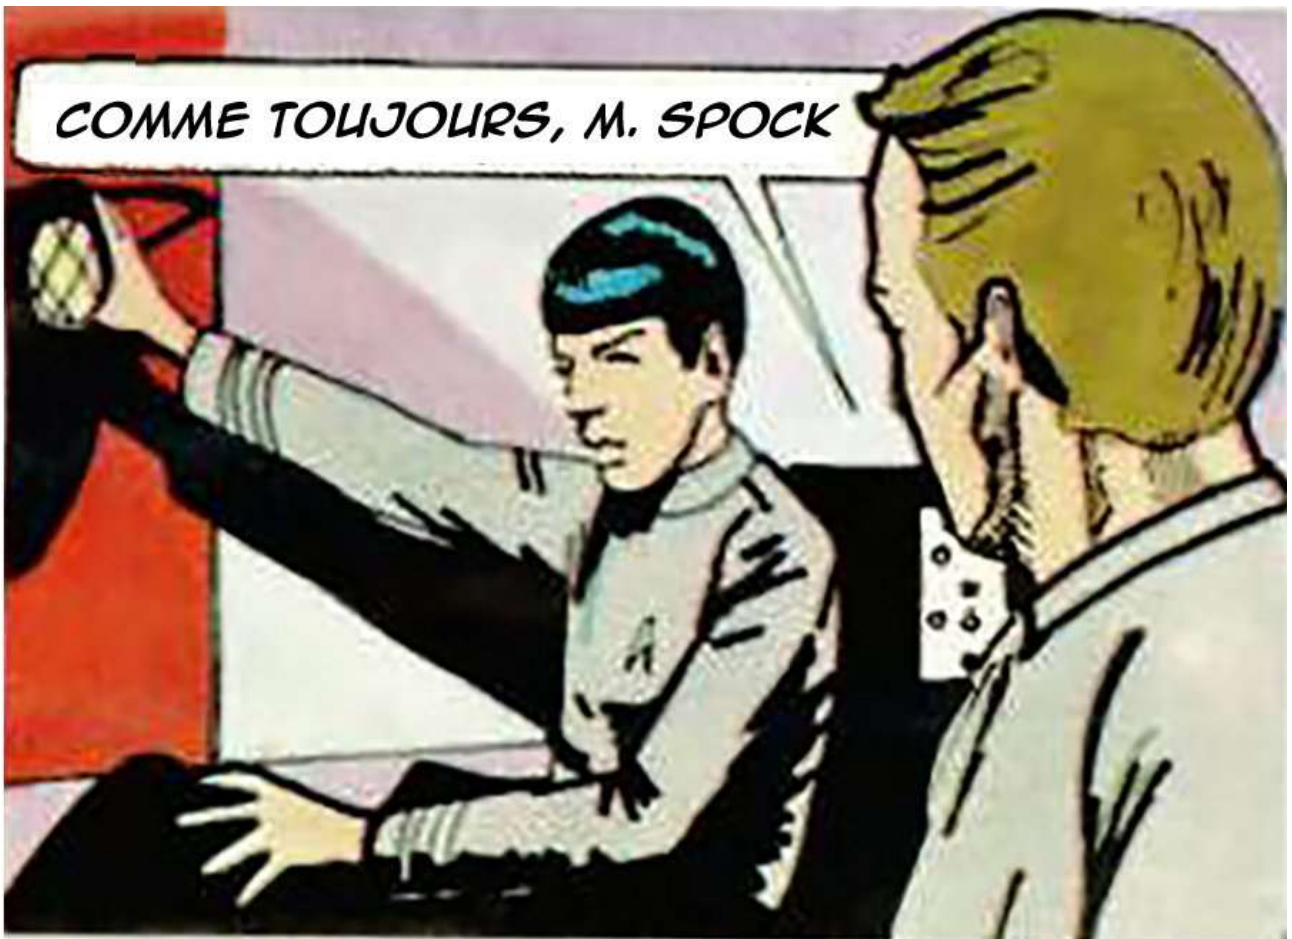

STAR TREK

IN

THE BLACK HOLE

(TROU NOIR)

**UN TROU NOIR EN
FORMATION MENACE LE
SECTEUR GALACTIQUE**

**L'USS-ENTERPRISE EST
ENVOYÉ SUR PLACE POUR
MENER L'ENQUÊTE**

COMME TOUJOURS, M. SPOCK

*PENDANT CE TEMPS ... L'ENTERPRISE
ARRIVE EN VUE DU FUTUR TROU NOIR*

DISTORSION 7

**NOUS PASSONS
L'HORIZON DES
ÉVÉNEMENTS**

ARMEZ UNE
TORPILLE À
PHOTON M. ZULU
ET FEU

FANTASTIQUE...
LE TROU NOIR
EST DÉTRUIT

FIN